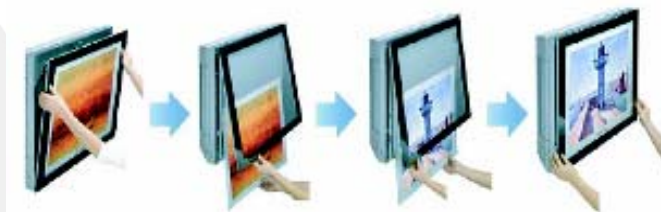

LG Electronics

BauerEnergi

LG 2008 – Årets Store Nyhet i Varmepumpebransjen?

Jet Cool

Sleep Mode

3-D Airflow

Enkelt å bytte bilde/design

LG Electronics