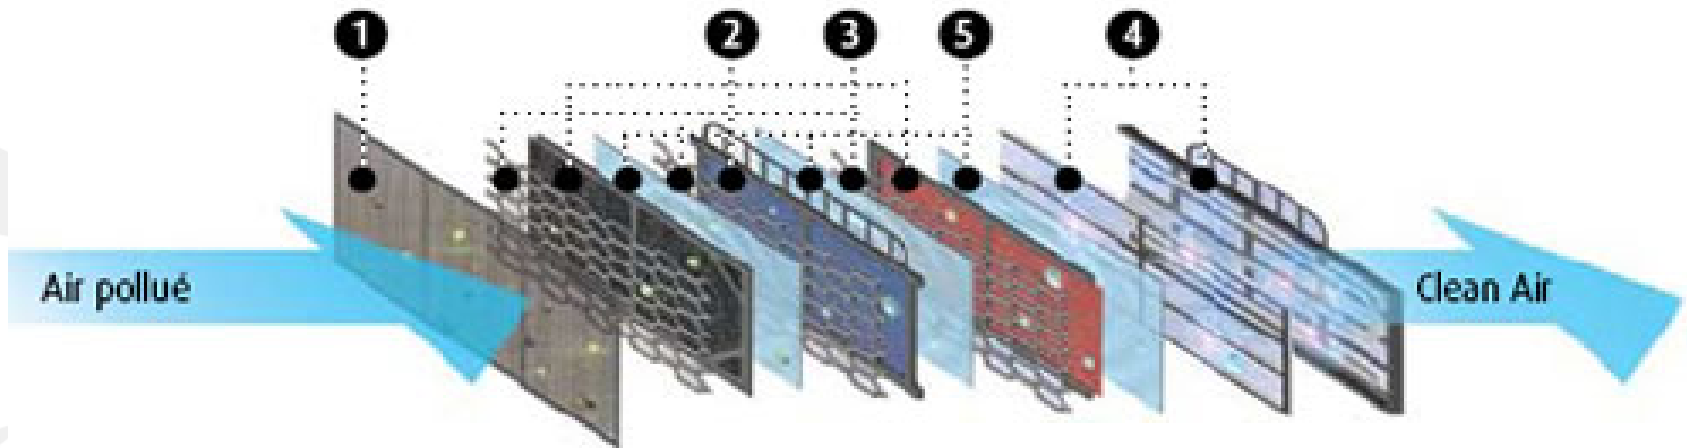

LG 2008 – Årets Store Nyhet i Varmepumpebransjen?

Filter teknologi

1. Grovfilter
2. Nano Carbonfilter – fjerner lukt
3. Trippelfilter – fjerner lukt, soppsporer,
4. Plasmafilter
5. Nano Bio Fusion filter. Dreper bakterier, virus, midd og lader luften med ioner.

LG Electronics

BauerEnergi